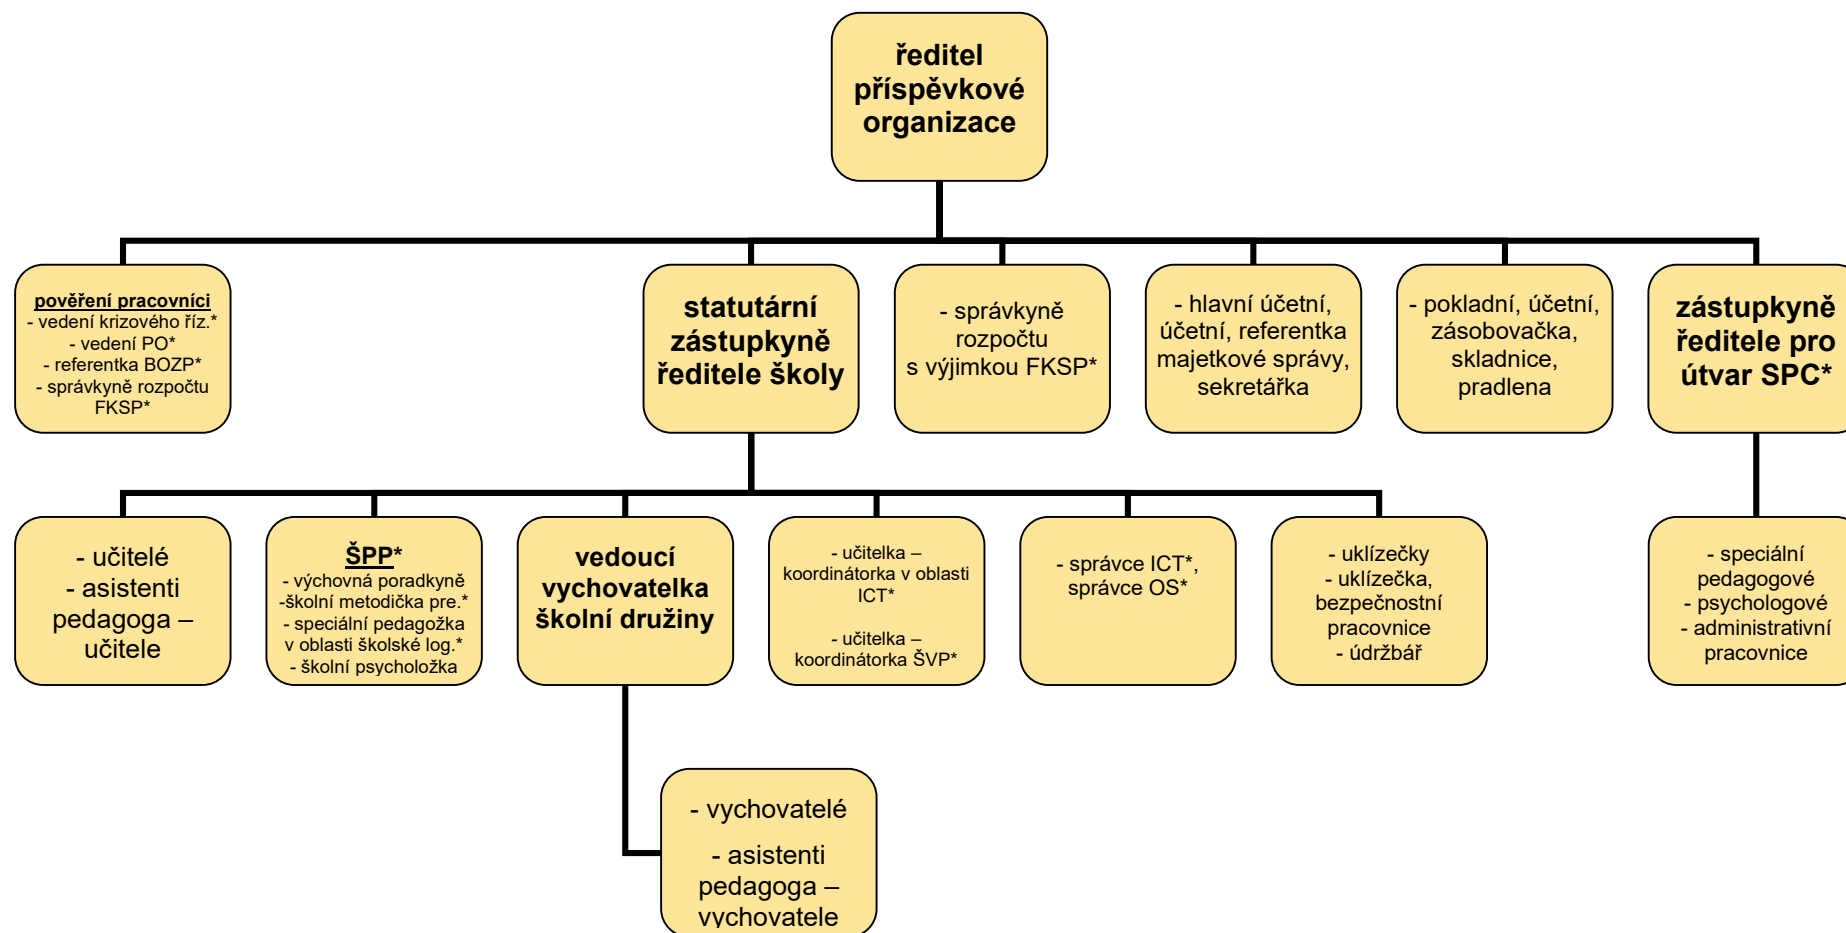

Organizační schéma Základní školy LOPES Čimice, Praha 8, Libčická 399

od 2. 9. 2024

* říz. - řízení; PO – požární ochrana; BOZP – bezpečnost a ochrana zdraví při práci; FKSP – fond kulturních a sociálních potřeb; SPC – speciálně pedagogické centrum; ŠPP – školní poradenské pracoviště; pre. – prevence; log. – logopedie; ICT – informační a komunikační technologie; ŠVP – školní vzdělávací program; OS – operační systém